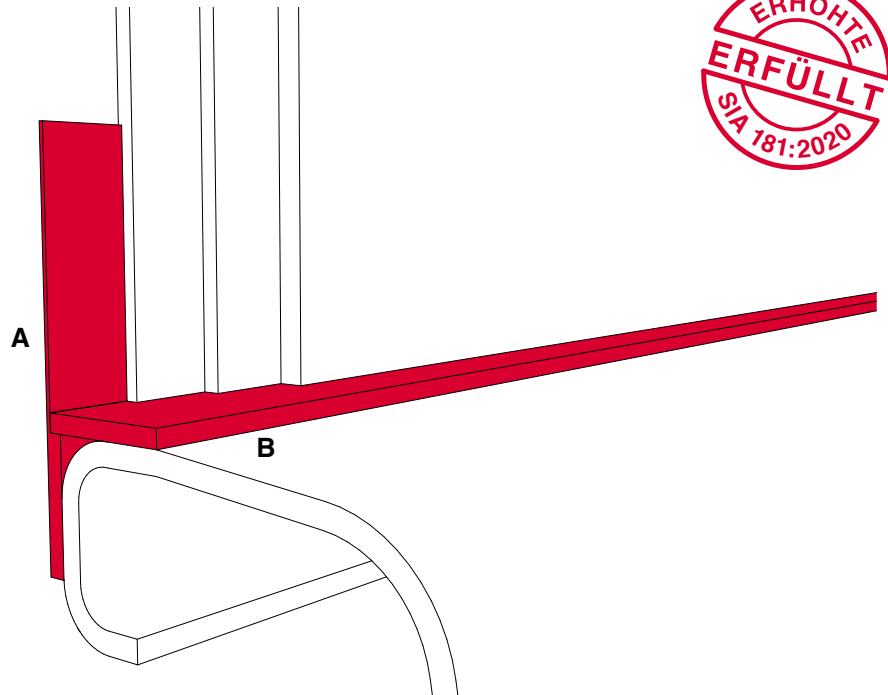

Produktbeschreibung

Zargendichtband für Wannen

Flexible Zarge zur Schallentkoppelung und Abdichtung

Ausgangslage

Direkter Wannenrandkontakt mit dem Baukörper führt zu Körperschallübertragungen. Zudem werden die Fugendichtungen bei Bade- und Duschwannen mit der Zeit undicht. Ablösungen des Fugendichtstoffs sind oft nicht sofort sichtbar, Feuchtigkeit dringt unbemerkt in den Untergrund ein und es entstehen teure Wasserschäden.

Schallschutz und Wasserabdichtung

Das Zargendichtband ist eine Schallentkoppelung und gleichzeitig eine zusätzliche Abdichtung für den Wannenrand. Auch bei defekten Kittfugen kann keine Feuchtigkeit zur Bausubstanz durchdringen. Schäden bis zur Instandsetzung der Fugen werden somit vermieden.

Qualität

Das Zargendichtband ist dehnbar, beidseitig vlieskaschiert für einen optimalen Haftverbund und hat einen Butylkautschukstreifen für eine dichte Verklebung. Die Radieneckstücke sind aus Butylkautschuk für eine dichte Ergänzung der Wanneneckradien.

Lieferumfang

Zargendichtband A
 Distanzband B
 Radieneckstücke in vier Größen
 Montageanleitung

Montage

Die Montage erfolgt auf dem sauber gereinigten und trockenen Wannenrand. Die Wannenecken werden mit den passenden Radieneckstücken ergänzt. Das Zargendichtband wird seitlich und das Distanzband auf den Wannenrand geklebt. Vor dem Erstellen der Kittfuge wird der lösbare Teil des Distanzbandes entfernt.